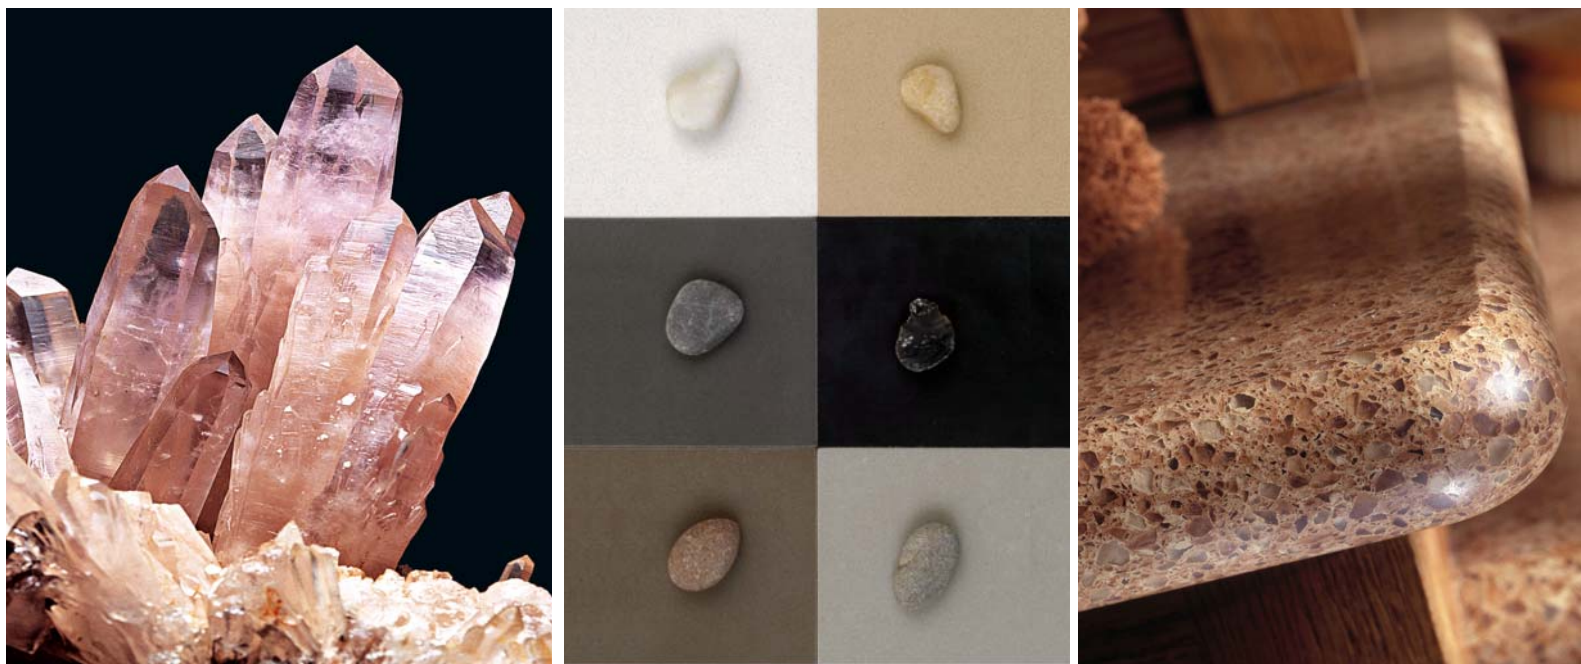

DuPont™
Zodiaq®
Quartz
Surfaces

DuPont™
ZODIAQ®
QUARTZ SURFACES

The miracles of science™

Beauté flamboyante, luminosité éclatante,
couleurs créatives, résistance exceptionnelle...
Zodiaq®, le nouveau revêtement de DuPont:
une profondeur cristalline pour une séduction de toute grande qualité

Zodiaq® est composé de quartz naturel, l'un des matériaux les plus durs connus de l'homme. Mais aussi l'un des plus surprenants...

C'est le quartz qui confère à Zodiaq® sa double caractéristique de beauté et de solidité. Le scintillement des cristaux qui transparaissent à la surface crée d'étonnants jeux de lumière et suggère une profondeur quasi magnétique, tandis que son éclat naturel accentue la réflexion de la lumière.

Zodiaq® se décline dans un vaste éventail de couleurs, dont des nuances que ne peuvent offrir les pierres naturelles, comme les rouges, les bleus et les verts intenses ou encore le blanc le plus pur.

Les cristaux de quartz naturel utilisés dans Zodiaq® sont mariés à des polymères résistant aux taches pour créer un revêtement lisse, non poreux et poli, ou encore une surface rodée (série Concrete Block).

La technologie pigments-polymères brevetée et utilisée par DuPont pour créer sa palette de couleurs est une parfaite illustration de la manière dont la technologie transcende la nature.

Non seulement elle rehausse le potentiel créatif de Zodiac®, mais elle garantit en outre l'uniformité de sa structure et de ses nuances colorées pour créer un aspect cohérent dans toute l'installation.